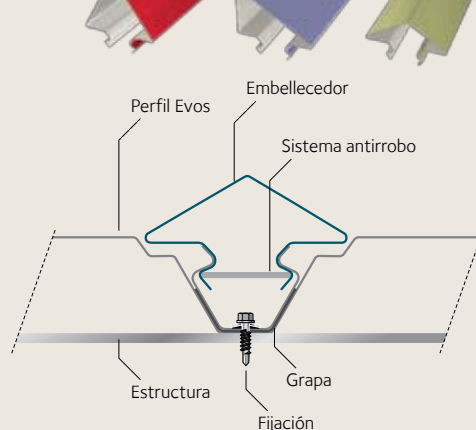

El nuevo sistema EVOS puede utilizarse con sistemas térmicos y acústicos o independientemente para la renovación de edificios, por ejemplo, renovar la estética de antiguas fachadas dándole un aspecto acorde a las nuevas tendencias.

Flash info

Catálogo EVOS disponible:
www.arval-construccion.es

EVOS – EL SIGUIENTE PASO HACIA LOS EDIFICIOS PERSONALIZADOS – RENTABLES Y ESTÉTICOS

El concepto

EVOS consiste en un perfil, un clip y una placa de cierre embellecedora. El sistema integra un concepto antirrobo para evitar que el embellecedor puede ser robado. El sistema ha sido diseñado para resistir frente a las cargas de viento. Seguridad y calidad son nuestras principales prioridades.

Ventajas

- > solución estética y económica
- > amplia selección de colores y revestimientos
- > fijación oculta
- > diferentes formas con el mismo concepto
- > combinación de colores y formas
- > personalización (fácil modificación según los requisitos de las empresas)

Características técnicas

Perfil	
Largo (max.)	12 m
Calidad de acero	S 320 GD
Espesores	0.75 mm
Embellecedor	Varias formas
Largo	3.0 m
Calidad de acero	S 320 GD
Espesores	0.75 mm

COMPONENTES EVOS

PERFIL

EVOS - combinación ilimitada de formas y colores