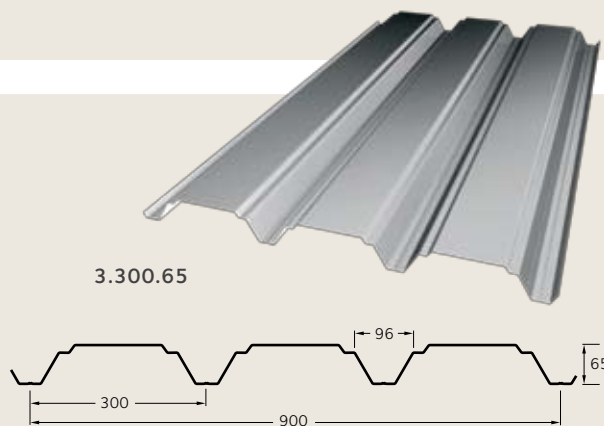

Flash info

Catálogo EVOS disponible:
www.arval-construccion.es

EVOS – EL SIGUIENTE PASO HACIA LOS EDIFICIOS PERSONALIZADOS – RENTABLES Y ESTÉTICOS

El concepto

EVOS consiste en un perfil, un clip y una placa de cierre embellecedora. El sistema integra un concepto antirrobo para evitar que el embellecedor puede ser robado. El sistema ha sido diseñado para resistir frente a las cargas de viento. Seguridad y calidad son nuestras principales prioridades.

Ventajas

- > solución estética y económica
- > amplia selección de colores y revestimientos
- > fijación oculta
- > diferentes formas con el mismo concepto
- > combinación de colores y formas
- > personalización (fácil modificación según los requisitos de las empresas)

Características técnicas

Perfil	
Largo (max.)	12 m
Calidad de acero	S 320 GD
Espesores	0.75 mm
Embellecedor	Varias formas
Largo	3.0 m
Calidad de acero	S 320 GD
Espesores	0.75 mm

COMPONENTES EVOS

PERFIL

EVOS - combinación ilimitada de formas y colores