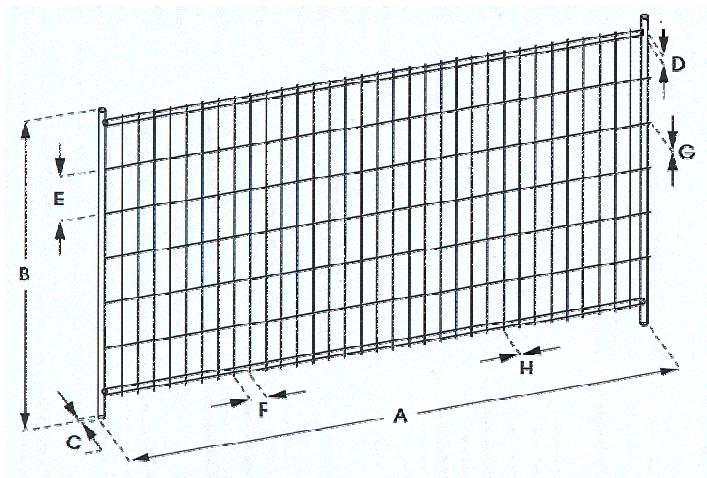

Bouwhek ECO-2

Klem

Afmetingen:

A x B (mm)	3500 x 2000 mm
C (vertikale buis in mm)	41,50 x 1,5 mm
D (horizontale buis in mm)	30 x 1,25 mm
E x F (maaswijdte in mm)	300 x 80 mm
G x H (draaddikte in mm)	4 x 3,5 mm

Uitvoering:

Bouwhek ECO-line 2 met smalle maas en met klem, is eenvoudig en snel te plaatsen.

Klem (apart)

Uitvoering: (sendzimir) voorverzinkt staal.

Gewicht: 22 kg/hek

Toebehoren:

op aanvraag