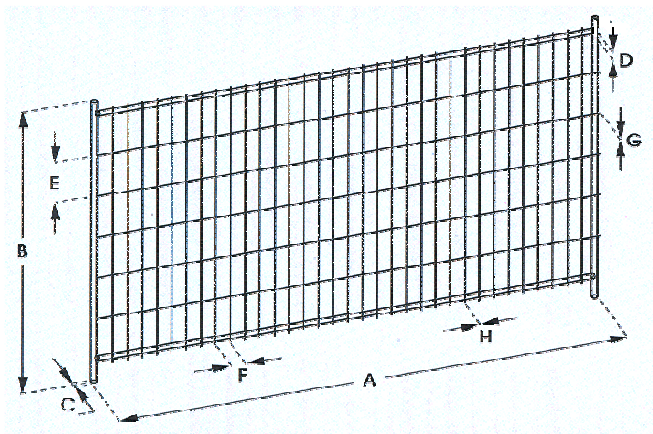

Bouwhek ECO-300

Afmetingen:

A x B (mm)	3500x2000 mm
C (vertikale buis in mm)	41,50 x 1,25 mm
D (horizontale buis in mm)	25 x 1,25 mm
E x F (maaswijdte in mm)	250 x 100 mm
G x H (draaddikte in mm)	3 x 3 mm

Uitvoering:

Bouwhek ECO 300 met een wat grotere maaswijdte en met klem; eenvoudig en snel te plaatsen.

Klem (apart)

Uitvoering: (sendzimir) voorverzinkt staal.

Gewicht: 16 kg/hek

Toebehoren:

op aanvraag