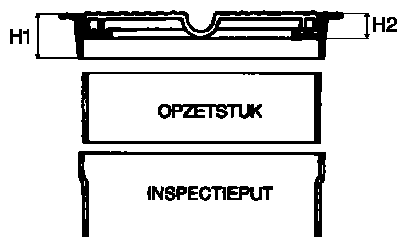

### Specificatie:

Vierkant gietijzeren deksel met ronde opening.  
Putdeksel voor PVC-toezichtputten.  
Voetgangersverkeer.

### Afmetingen:

<u>kadermaat (mm)</u>	<u>ø putopening (mm)</u>	<u>gewicht (kg)</u>
300x300	ø 250	8
395x395	ø 315	14
480x480	ø 400	20