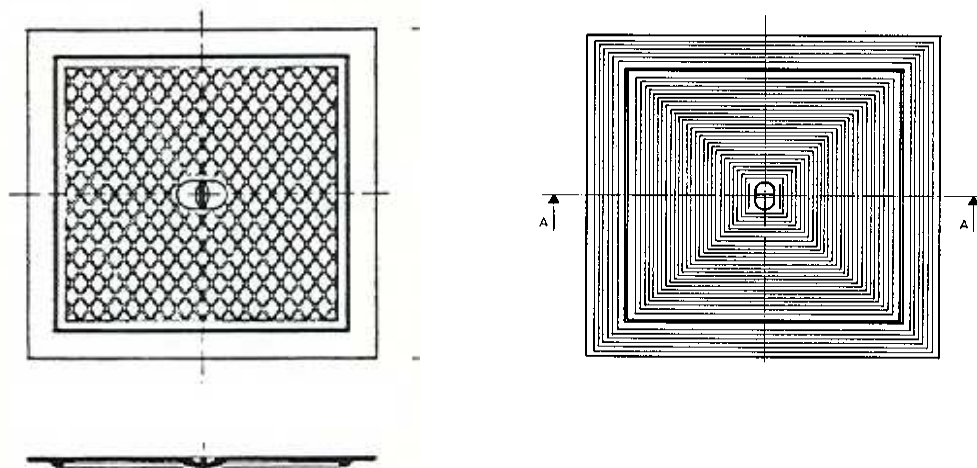

Aluminium putdeksel enkele bodem

Specificatie:

Belasting: voor voetgangersverkeer

Afmetingen:

Buitenmaat (mm)

300x300
400x400
500x500
600x600
700x700

Dagmaat (mm)

165x165
245x245
365x365
465x465
525x525