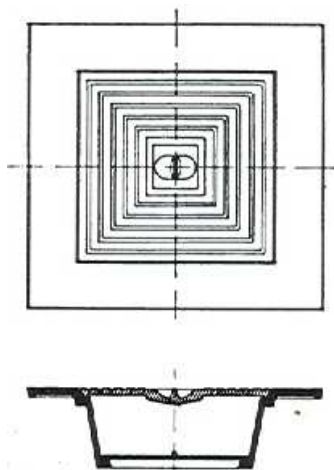

Aluminium putdeksel dubbele bodem

Specificatie:

Belasting : personenverkeer

Afmetingen:

<u>Buitenmaat (mm)</u>	<u>Dagmaat (mm)</u>	<u>Hoogte (mm)</u>
300x300	130x130	60
400x400	209x209	60
500x500	332x332	60
600x600	430x430	60