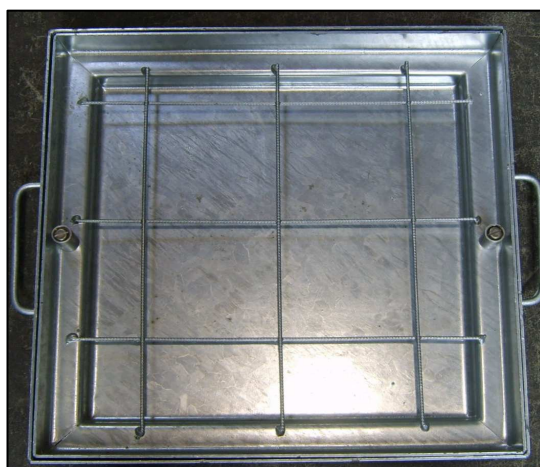

## ***Tegeldekseel aluminium type ATD - hoogte 80mm***

### Omschrijving:

Aluminium plaatstalen putrand met bakvormig deksel, plaatdikte 3 mm.  
Omranding rondom voorzien van een neopreen afdichtingsring en verankeringen + handvat.  
Bakvormig deksel dat ter plaatse wordt gevuld met beton en afgewerkt met de omliggende bevoering. Het deksel wordt tegen de rand gedrukt met speciale bouten.  
Steeds met uitlichtsleutels en met wapeningsnet.

Weerstand: 50 kN/m<sup>2</sup> (voetgangers en occasioneel zeer licht verkeer)

<u>Afmetingen:</u>	<u>Buitenmaat (mm)</u>	<u>Dagmaat (mm)</u>	<u>Hoogte (mm)</u>
	420x420	300x300	80
	520x520	400x400	80
	620x620	500x500	80
	720x720	600x600	80
	820x820	700x700	80
	920x920	800x800	80
	1120x1120	1000x1000	80

### Op aanvraag:

Maatwerk, verzinkt, RVS en 100% gas- en waterdicht.

Weerstand: 100, 150, 200, 250 en 400 kN/m<sup>2</sup>.