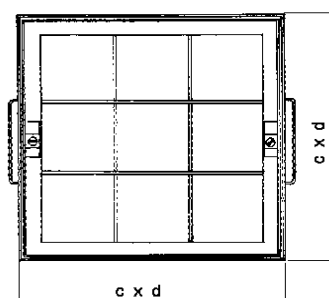

### Omschrijving:

Aluminium plaatstalen putrand met bakvormig deksel, plaatdikte 3 mm.  
Omranding rondom voorzien van een neopreen afdichtingsring en verankeringen + handvat.  
Bakvormig deksel dat ter plaatse wordt gevuld met beton en afgewerkt met de omliggende bevoering. Het deksel wordt tegen de rand gedrukt met speciale bouten.  
Steeds met uitlichtsleutels en met wapeningsnet.

Weerstand: 50 kN/m<sup>2</sup> (voetgangers en occasioneel zeer licht verkeer)

<u>Afmetingen:</u>	<u>Buitenmaat (mm)</u>	<u>Dagmaat (mm)</u>	<u>Hoogte (mm)</u>
	420x420	300x300	80
	520x520	400x400	80
	620x620	500x500	80
	720x720	600x600	80
	820x820	700x700	80
	920x920	800x800	80
	1120x1120	1000x1000	80