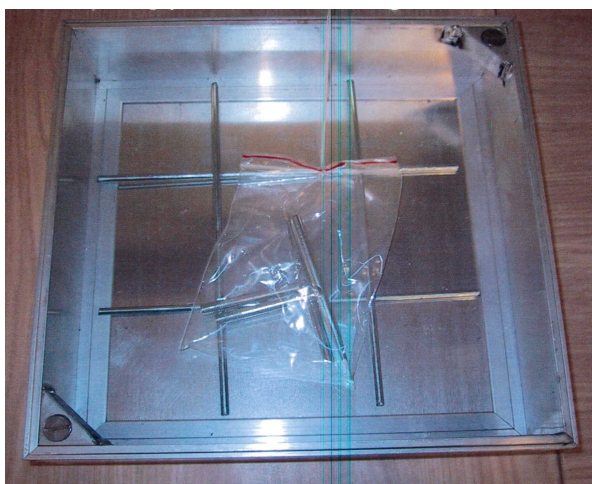

Tegeldekseel aluminium type AVC - hoogte 50mm

Specificatie:

Kader met tegeldekseel, in aluminium plaat.

Met wapeningsnet.

Het dekseel dient ter plaatse gevuld te worden. Afwerking met omliggende betegeling.

Gebruik: controleputjes binnen , vb. veranda

Afmetingen:

Buitenmaat (mm)

300x300

400x400

500x500

600x600

700x700