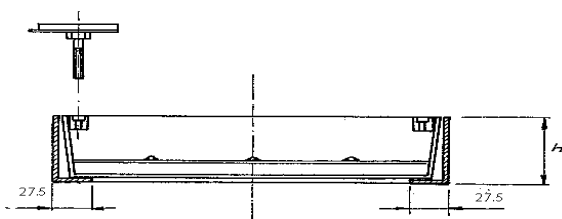

## ***Klinkerdeksel aluminium type AKD - hoogte 80 en 110mm***

### Omschrijving:

Aluminium putrand met bakvormig deksel, plaatdikte 3mm. Voorzien van betonnet.  
Bakvormig deksel dat ter plaatse wordt gevuld en afgewerkt met de omliggende klinkerbevloering.

Uitvoeringshoogte H : 83mm of 113mm.

### Afmetingen:

<u>Buitenmaat (mm)</u>	<u>Dagmaat (mm)</u>	<u>Hoogte (mm)</u>
300x300	245x245	80 en 110
400x400	345x345	80 en 110
500x500	445x445	80 en 110
600x600	545x545	80 en 110
700x700	645x645	80 en 110
800x800	745x745	80 en 110
1000x1000	945x945	80 en 110