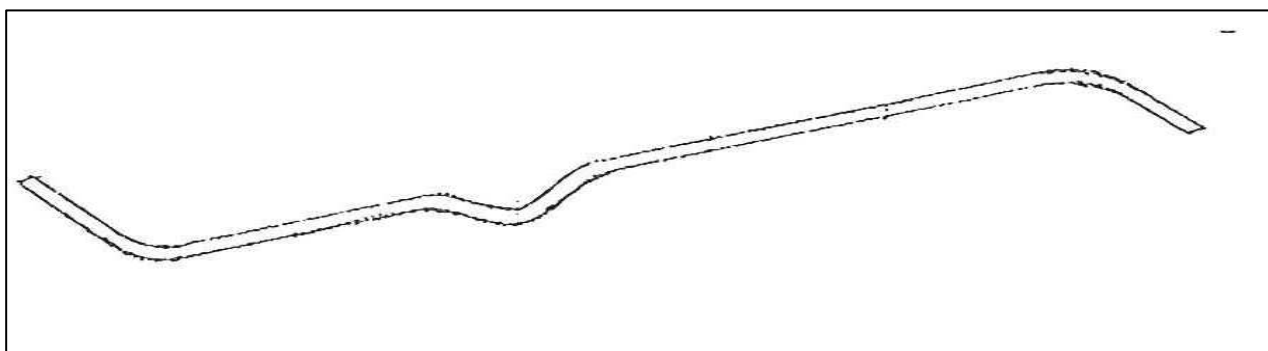

Spouwhaak TRADITIONEEL met kleine drup

Omschrijving:

Universele spouwhaak vervaardigd uit verzinkte draad voor traditioneel metselwerk.
Met kleine drup in het midden.
Is gemakkelijk door de isolatie te steken.

Specificatie:

Lengte:	180mm
Lengte haak:	25mm
Lengte drup:	40mm
Diepte drup:	8 mm +/- 1 mm
Middelpunt drup:	90 mm +/- 2 mm
Draaddikte:	3,2 mm +/- 0,05 mm
Algemene tolerantie:	+/- 2 mm
Treksterkte:	400-550 N/mm ²