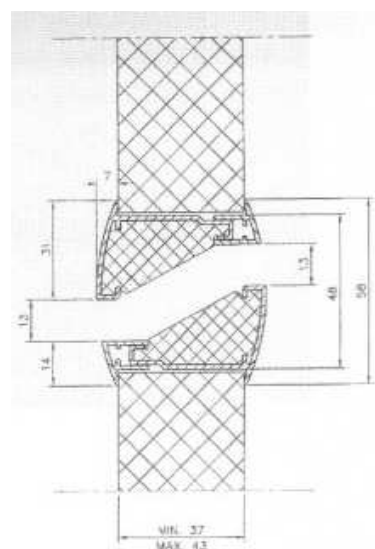

Alu deurrooster SILENDO - geluiddempend

Omschrijving:

Vervaardigd uit aluminiumprofielen AlMgSi 0,5

Geanodiseerd: natuurkleur.

Poederlak in RAL-kleuren (60 - 70 micron) op aanvraag.

Inbouwmaat: 425x48 mm H

Totaalmaat: 447x58mm H

Voor deurdikte: 37mm tot 43mm

Kopschotten uit PVC verkrijgbaar in wit, zwart of overschilderbaar.

Visuele vrije en fysisch vrije doorlaat 27%

Rooster voorzien van geluidsabsorberend materiaal.