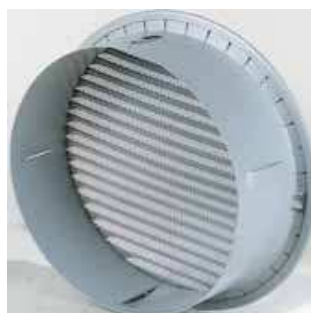

Alu muurrooster 435R - buisaansluiting - inbouw

Omschrijving:

Vervaardigd uit aluminiumplaat 1,5mm dikte.

Gepoederlakt in RAL 9006 mat (Aluminium kleur - 60-70 micron).

Poederlak in RAL-kleuren (60 - 70 micron) op aanvraag.

Muggengaas in aluminium.

Voorzien van ronde buisaansluiting.

Onzichtbare bevestiging door flexibele klemmen - standaard voorzien.

Bij volgende afmeting worden standaard klipsveren meegeleverd:

ø 95 mm: geschikt voor pvc-buis van 110 mm

ø 145 mm: geschikt voor pvc-buis van 160 mm

Afmetingen:

Doorlaat:

	<u>bij 1Pa-m³/h</u>	<u>bij 2Pa-m³/h</u>
ø 95mm	13	18,4
ø 115mm	19	26,9
ø 145mm	30	42,8

Andere maten en kleuren op aanvraag.