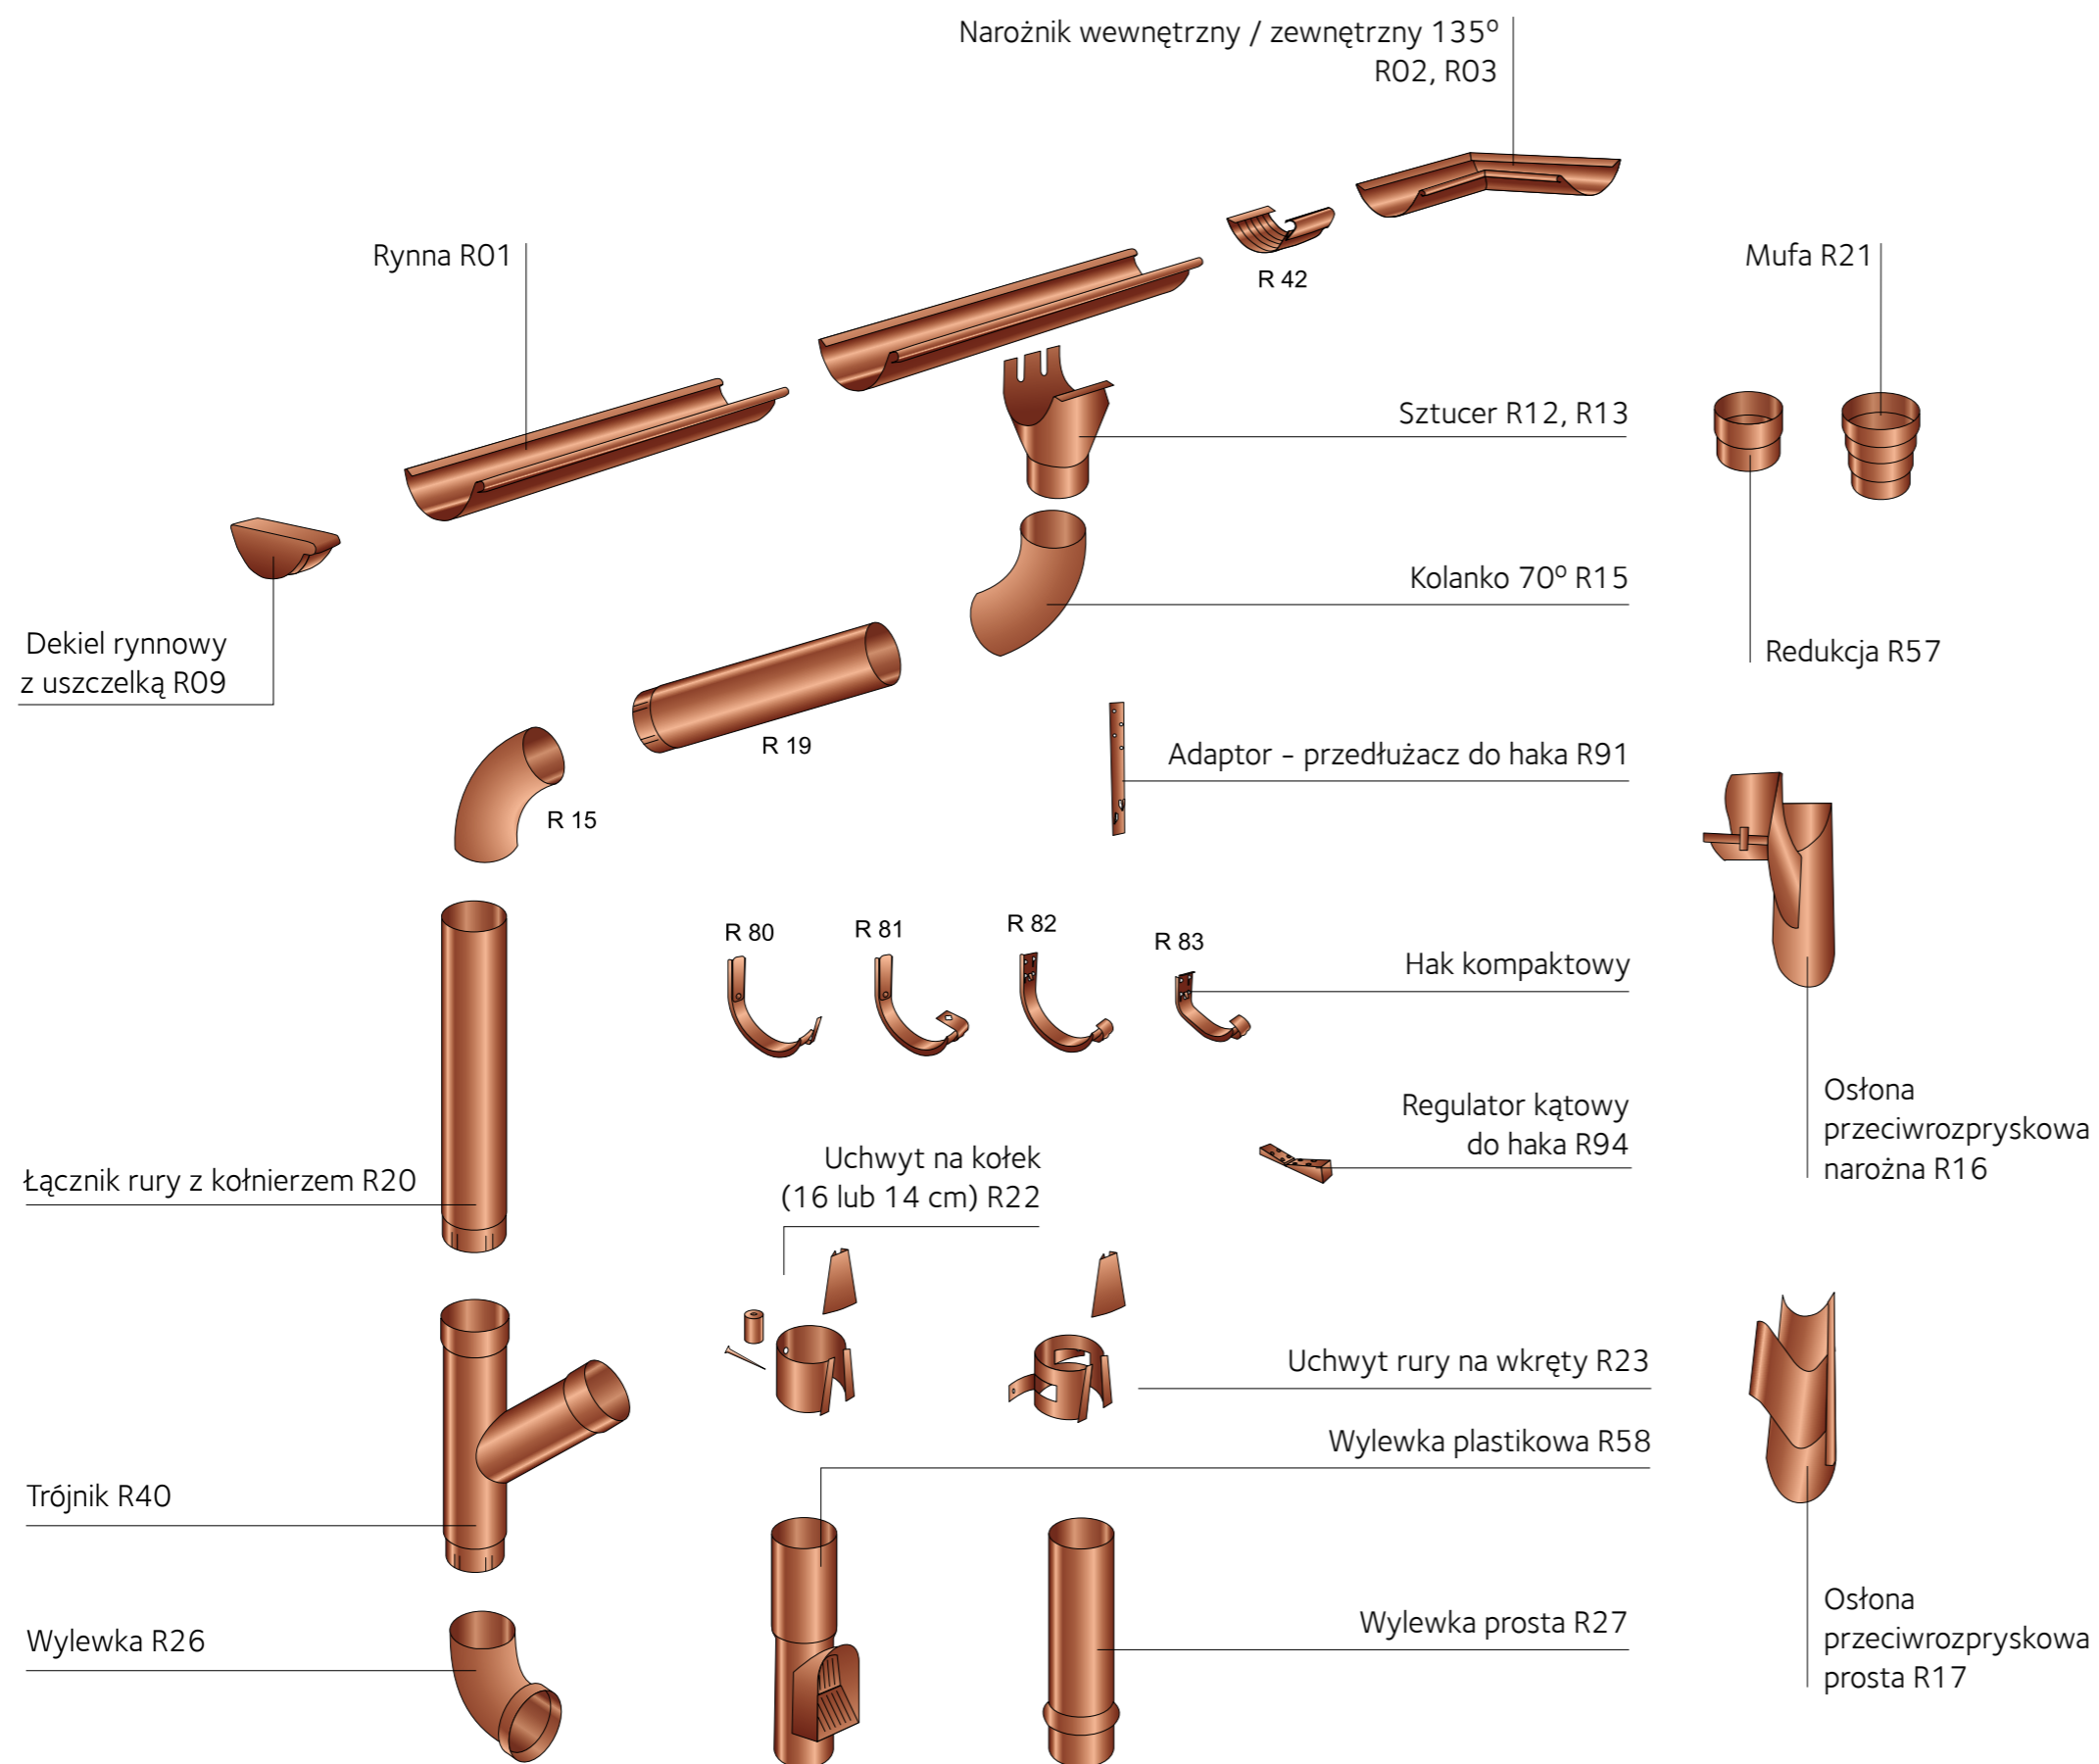

iguazu

by **armat**[™]

DACH
System rynnowy Iguazu

Stalowy system rynnowy przeznaczony pod nowe inwestycje i do renowacji istniejących budynków.
- Bardzo lekkie elementy
- Prosty montaż

Zalety Iguazu

Lekkość

Nasze systemy odprowadzania wód deszczowych dostępne są w następujących kolorach: Niedźwiedź polarny, Gliniany dzban, Księżycowy pył, Lisia kita, Rubinowy blask, Kasztanowy czar, Kary koń. Ta szeroka gama kolorów sprawi, że Państwa projekty budowlane czy renowacyjne nabiorą cech indywidualnych i niepowtarzalnych. Najwyższa jakość stosowanych przez nas powłok zapewnia bardzo dużą trwałość produktów i kolorów w czasie i jest niezawodnym zabezpieczeniem przeciw korozji.

Poranny szron

armat[™] by ArcelorMittal Dystrybutor:

KONTAKT

ArcelorMittal Construction Polska Sp. z o.o.
Grupa ArcelorMittal
www.armat-construction.pl

pieczętka

Schemat rynny

Rura spustowa	Rozmiar (mm): 90; 100 Długość (m): 3
Trójnik 60°	Rozmiar (mm): 90; 100
Uchwyt rury na wkręty	Rozmiar (mm): 90; 100
Uchwyt rury	Rozmiar (mm): 90; 100
Wylewka	Rozmiar (mm): 90; 100
Wylewka prosta	Rozmiar (mm): 90; 100
Łącznik rury z kołnierzem	Rozmiar (mm): 90; 100 Długość (m): 1; 0,5
Redukcja	Rozmiar (mm): uniwersalny
Wylewka plastikowa	Rozmiar (mm): uniwersalny
Rynna	Rozmiar (mm): 125; 150 Długość (m): 2; 4; 6
Naróżnik 90°	Rozmiar (mm): 125; 150
Naróżnik 135°	Rozmiar (mm): 125; 150
Dekiel rynnowy z uszczelką	Rozmiar (mm): 125; 150
Złączka rynnowa szeroka	Rozmiar (mm): 125; 150
Sztucer	Rozmiar (mm): 125/90; 150/100
Hak kompaktowy	Rozmiar (mm): 125; 150
Adaptor - przedłużacz do haka	Rozmiar (mm): 240
Regulator kątowy do haka 10/18/28°	R94: CA 10° - 18° - 28°
Osłona przeciwrozpryskowa narożna R16	Rozmiar (mm): Uniwersalny
Osłona przeciwrozpryskowa prosta R17	Rozmiar (mm): Uniwersalny