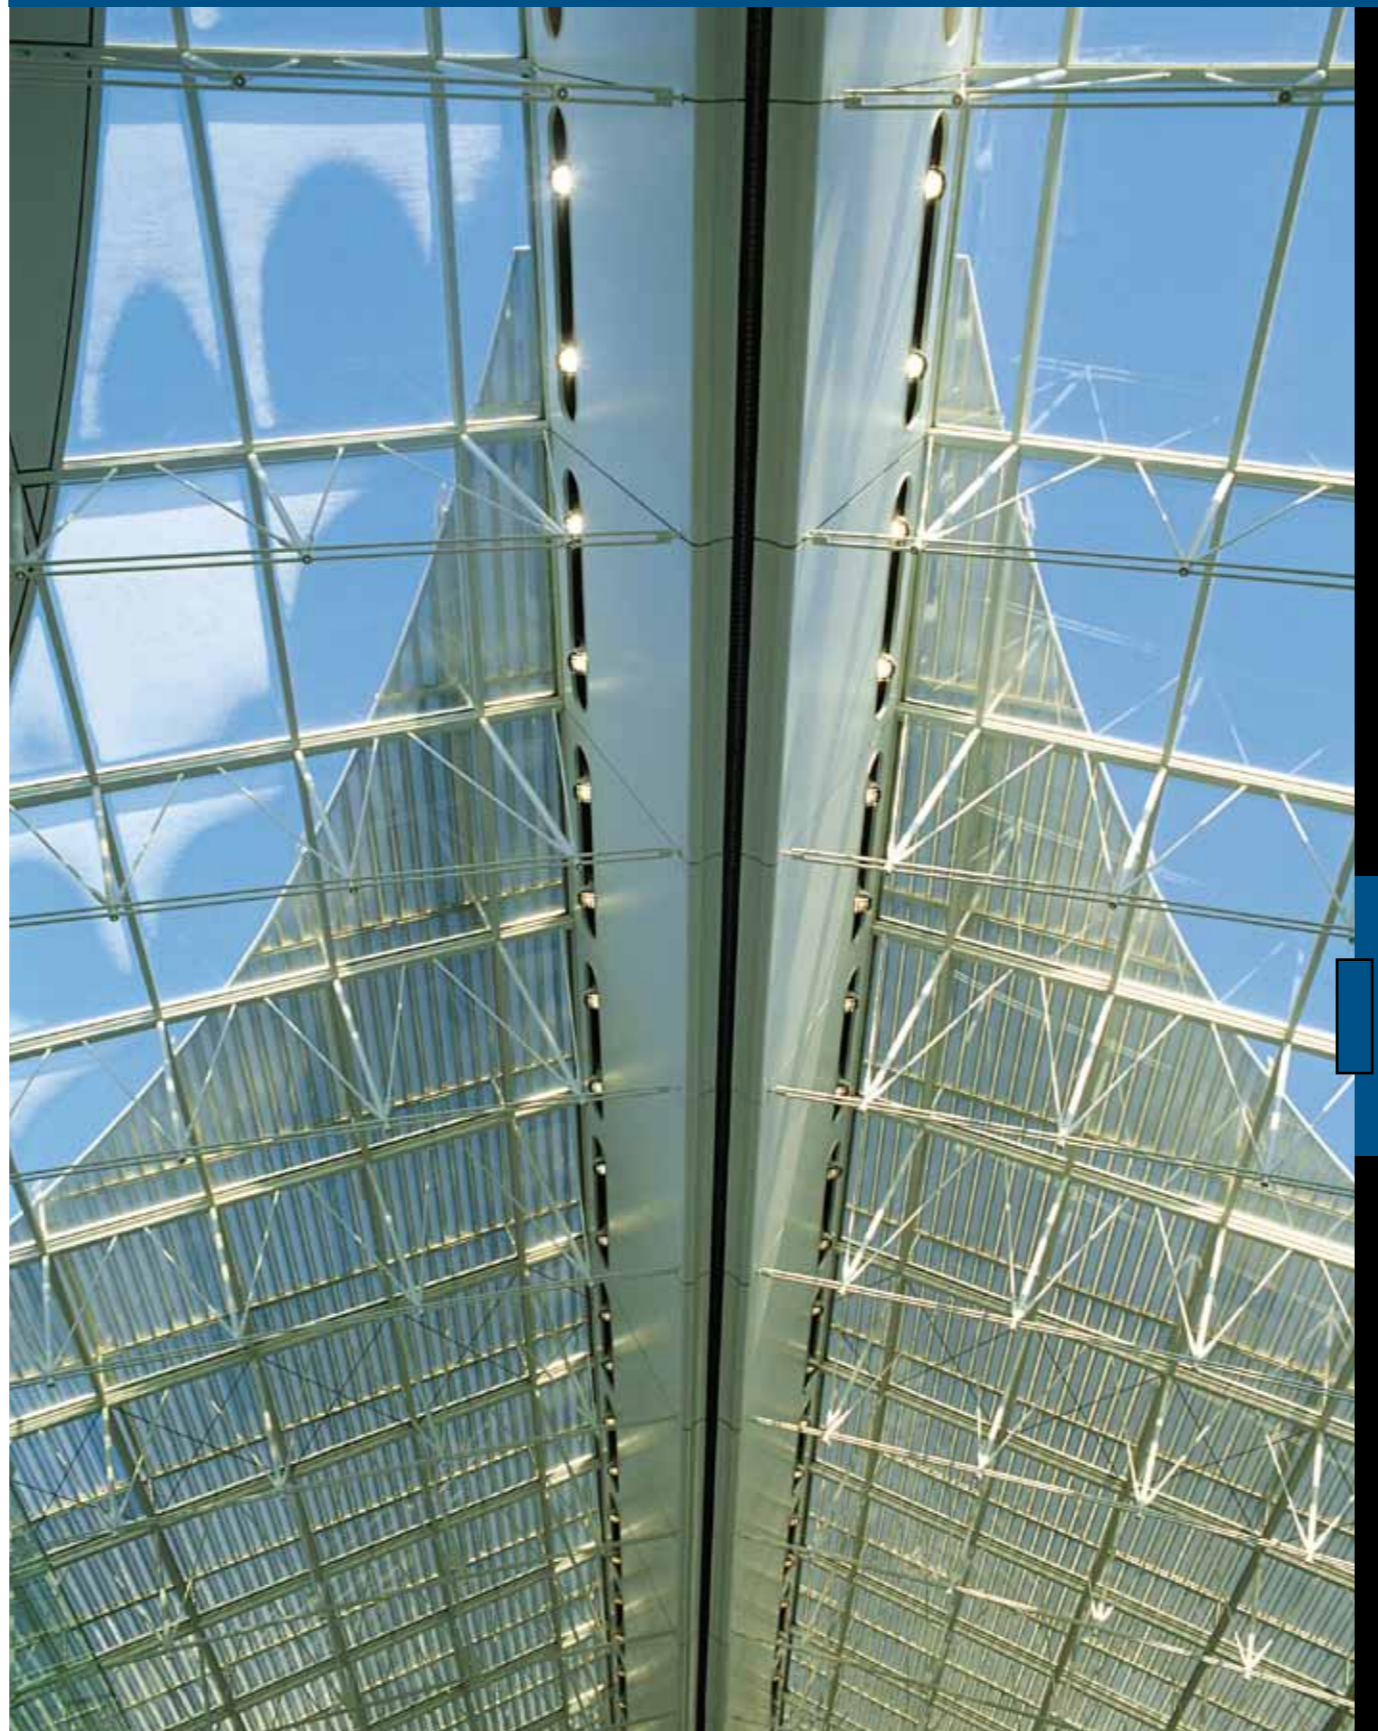

PANTALLA SOLAR ARVAL ENSOMBRAMENTO ARVAL