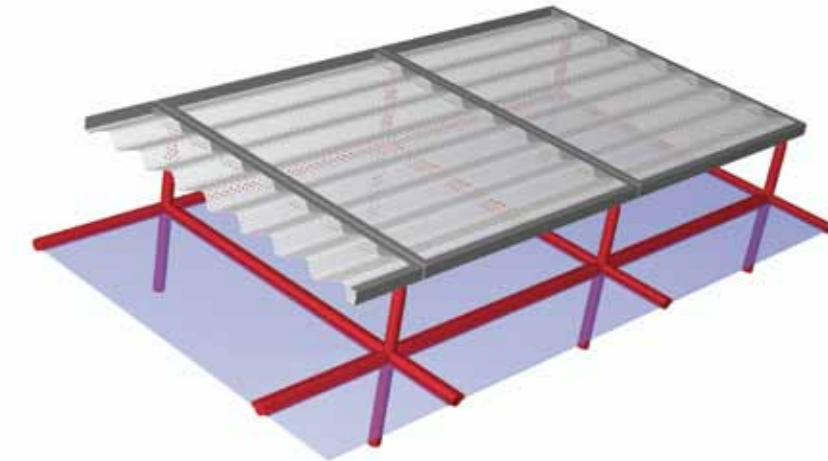

Lumière

Mascaret

Créaticité
Arquitecto:
Patrick Arotcharen

Los sistemas de pantalla solar / Os sistemas de ensombramento

OXYGEN

Espectacularidad y confort nunca habían estado tan cerca como ahora. El confort interno, la estética diurna, materiales nobles y espectáculo nocturno han sido maridados perfectamente con este sistema.

Sistema perforado con formas onduladas, Mascaret filtra la luz del día. Sus perforaciones, realizadas a medida, crean una dinámica visual y una transparencia que iluminan o tamizan los espacios en función de la hora, el tiempo y las estaciones. Su acabado perforado permite una utilización en parasol vertical u horizontal.

Com orifícios e formas onduladas, o sistema Mascaret filtra a luz do dia. Os seus orifícios efectuados à medida criam uma dinâmica visual e uma transparência que iluminam ou filtram o espaço segundo a hora, o tempo e as estações do ano. O seu acabamento perfurado permite que seja utilizado como resguardo do sol na vertical ou horizontal.