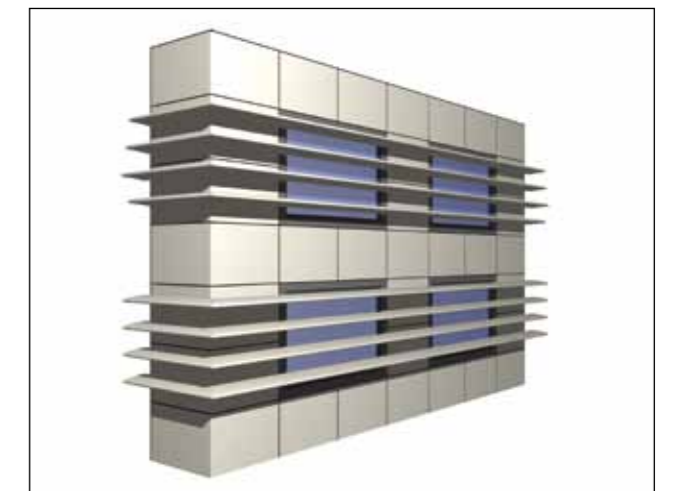

Integrável em fachadas, grande variedade de cores graças ao Colorissime, conforto solar, design: tudo é possível com estes ensombramentos. A grande variedade de sistemas para clarabóias, fachadas, painéis murais ou de carácter decorativo permitem personalizar os edifícios indefinidamente.