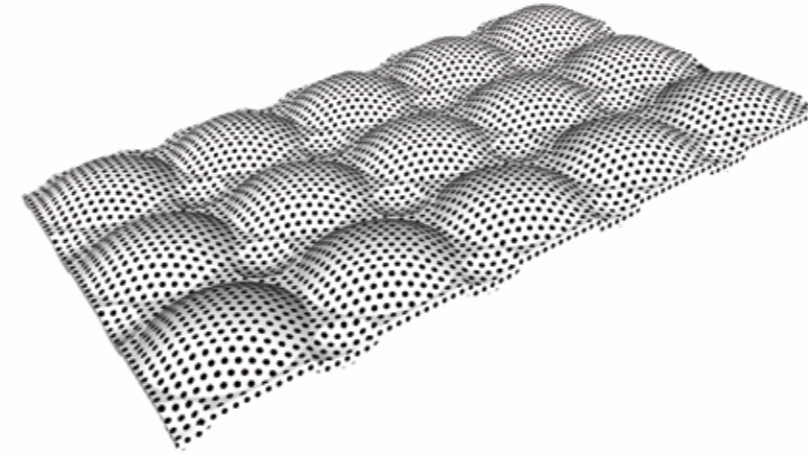

Lumière

Mascaret

Créaticité
Arquitecto:
Patrick Arotcharen

Los sistemas de pantalla solar / Os sistemas de ensombramento

OXYGEN

Espectacularidad y confort nunca habían estado tan cerca como ahora. El confort interno, la estética diurna, materiales nobles y espectáculo nocturno han sido maridados perfectamente con este sistema.

Sistema perforado con formas onduladas, Mascaret filtra la luz del día. Sus perforaciones, realizadas a medida, crean una dinámica visual y una transparencia que iluminan o tamizan los espacios en función de la hora, el tiempo y las estaciones. Su acabado perforado permite una utilización en parasol vertical u horizontal.

Com orifícios e formas onduladas, o sistema Mascaret filtra a luz do dia. Os seus orifícios efectuados à medida criam uma dinâmica visual e uma transparência que iluminam ou filtram o espaço segundo a hora, o tempo e as estações do ano. O seu acabamento perfurado permite que seja utilizado como resguardo do sol na vertical ou horizontal.