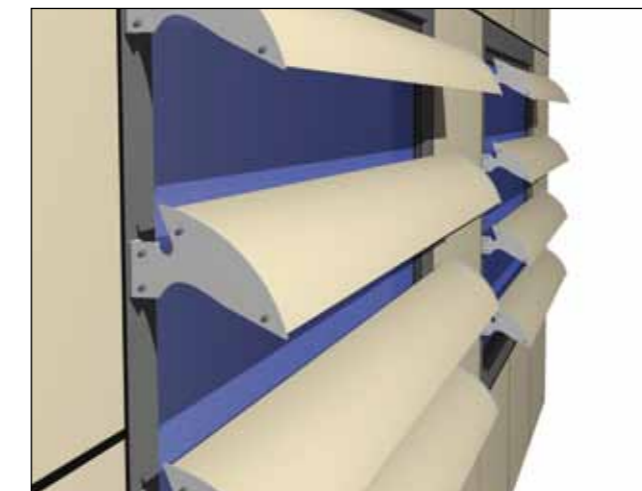

Integrável em fachadas, grande variedade de cores graças ao Colorissime, conforto solar, design: tudo é possível com estes ensombramentos. A grande variedade de sistemas para clarabóias, fachadas, painéis murais ou de carácter decorativo permitem personalizar os edifícios indefinidamente.