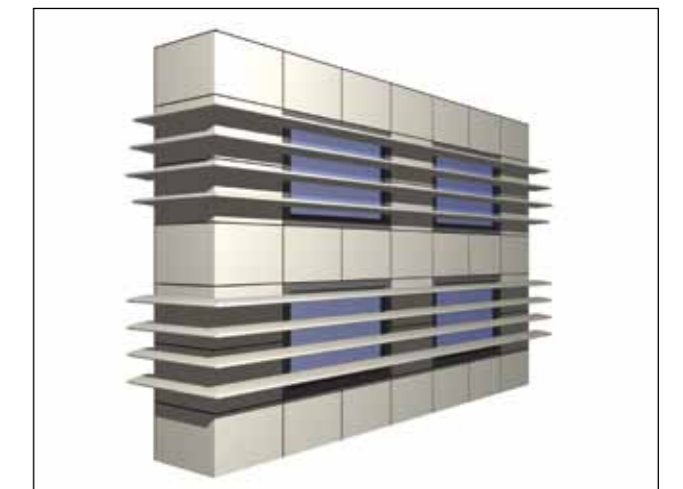

Spectacle and comfort have never been as closest as now. The internal comfort, the daily aesthetic, noble materials and nigh spectacle has been perfectly matched with this system.

MASCARET

Système ajouré aux formes rythmées, Mascaret filtre la lumière du jour. Ses perforations réalisées sur mesure créent une dynamique visuelle et une transparence qui illuminent ou tamisent l'espace selon l'heure, le temps et les saisons. Sa finition perforée permet une utilisation en brise-soleil vertical ou horizontal.

Mascaret is a wavy openwork system that filters daylight. Its customised perforations create a dynamic appearance and a transparency to illuminate or filter the space depending on the time, weather, and season. Its perforated finish can be used as a vertical or horizontal sun shade.

TRAPEZA SUNSTYL

Des formes classiques, un design perfectionné : c'est le résultat obtenu grâce à ces systèmes. Ces Brise-soleil offrent un juste équilibre entre confort et façade aux lignes traditionnelles.

Traditional shapes, aesthetic improved to its maximum expression; that is the result of our systems. These systems get the right balance between comfort and traditional façades.

SLAT SUNSTYL

Intégration aux façades, grande variété de coloris grâce au Colorissime, confort d'été, design : tout est possible avec ces Brise-soleil. La multiplicité des solutions permet de donner une identité architecturale aux façades et de les dynamiser.