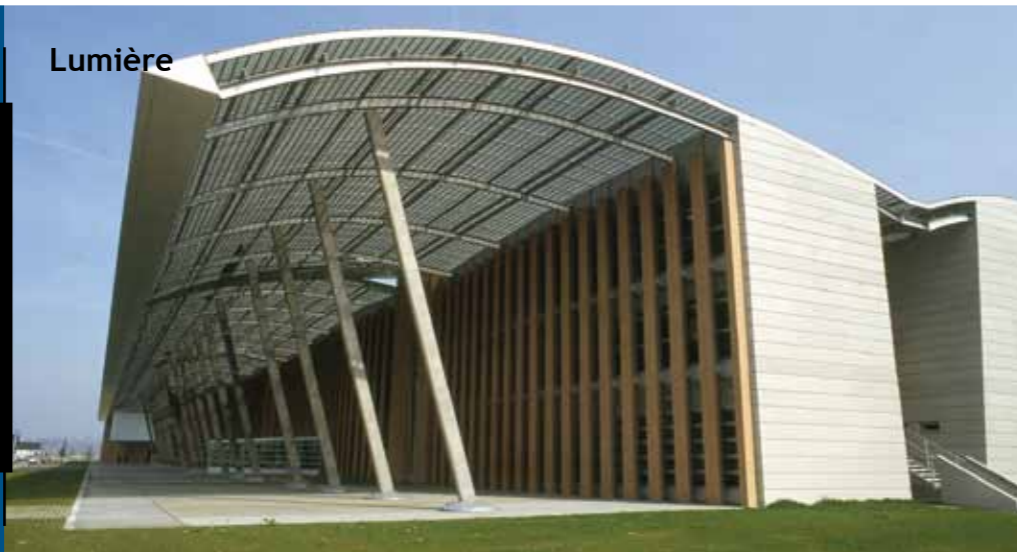

Arval

Les systèmes brise-soleil / Sun screen systems

Ecume

Collège de Beuvry-la-Forêt
Architecte / Architect:
Parallèle - M. Noyer

Slat Sunstyl

Hôpital de Fréjus /
Hospital
Architecte / Architect:
Groupe 6

Spectacle and comfort have never been as closest as now. The internal comfort, the daily aesthetic, noble materials and nigh spectacle has been perfectly matched with this system.

MASCARET

Système ajouré aux formes rythmées, Mascaret filtre la lumière du jour. Ses perforations réalisées sur mesure créent une dynamique visuelle et une transparence qui illuminent ou tamisent l'espace selon l'heure, le temps et les saisons. Sa finition perforée permet une utilisation en brise-soleil vertical ou horizontal.

Mascaret is a wavy openwork system that filters daylight. Its customised perforations create a dynamic appearance and a transparency to illuminate or filter the space depending on the time, weather, and season. Its perforated finish can be used as a vertical or horizontal sun shade.