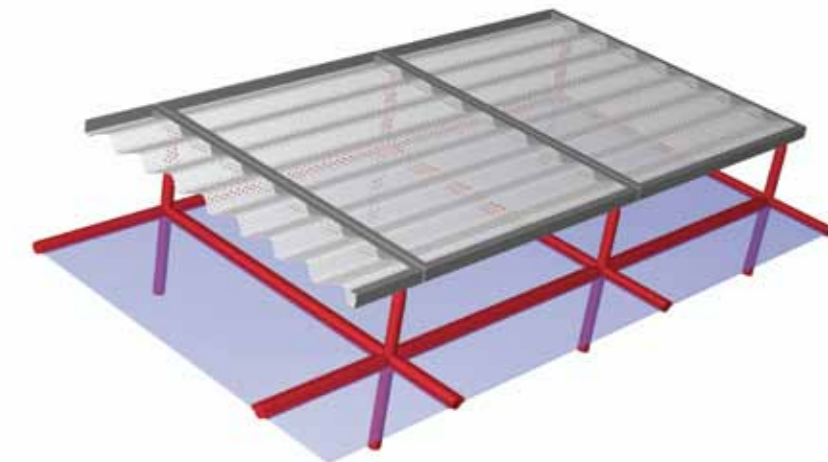

Spectacle and comfort have never been as closest as now. The internal comfort, the daily aesthetic, noble materials and nigh spectacle has been perfectly matched with this system.

MASCARET

Système ajouré aux formes rythmées, Mascaret filtre la lumière du jour. Ses perforations réalisées sur mesure créent une dynamique visuelle et une transparence qui illuminent ou tamisent l'espace selon l'heure, le temps et les saisons. Sa finition perforée permet une utilisation en brise-soleil vertical ou horizontal.

Mascaret is a wavy openwork system that filters daylight. Its customised perforations create a dynamic appearance and a transparency to illuminate or filter the space depending on the time, weather, and season. Its perforated finish can be used as a vertical or horizontal sun shade.

TRAPEZA SUNSTYL

Des formes classiques, un design perfectionné : c'est le résultat obtenu grâce à ces systèmes. Ces Brise-soleil offrent un juste équilibre entre confort et façade aux lignes traditionnelles.