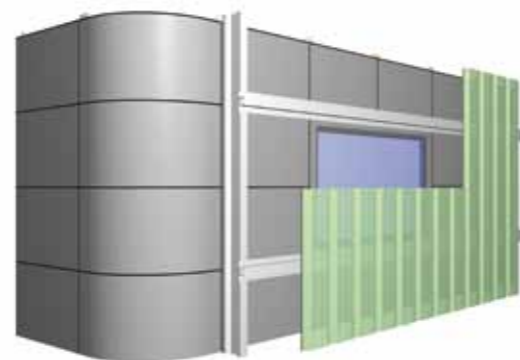

Spectacle and comfort have never been as closest as now. The internal comfort, the daily aesthetic, noble materials and nigh spectacle has been perfectly matched with this system.

MASCARET

Système ajouré aux formes rythmées, Mascaret filtre la lumière du jour. Ses perforations réalisées sur mesure créent une dynamique visuelle et une transparence qui illuminent ou tamisent l'espace selon l'heure, le temps et les saisons. Sa finition perforée permet une utilisation en brise-soleil vertical ou horizontal.

Mascaret is a wavy openwork system that filters daylight. Its customised perforations create a dynamic appearance and a transparency to illuminate or filter the space depending on the time, weather, and season. Its perforated finish can be used as a vertical or horizontal sun shade.

TRAPEZA SUNSTYL

Des formes classiques, un design perfectionné : c'est le résultat obtenu grâce à ces systèmes. Ces Brise-soleil offrent un juste équilibre entre confort et façade aux lignes traditionnelles.

Traditional shapes, aesthetic improved to its maximum expression; that is the result of our systems. These systems get the right balance between comfort and traditional façades.

SLAT SUNSTYL

Intégration aux façades, grande variété de coloris grâce au Colorissime, confort d'été, design : tout est possible avec ces Brise-soleil. La multiplicité des solutions permet de donner une identité architecturale aux façades et de les dynamiser.