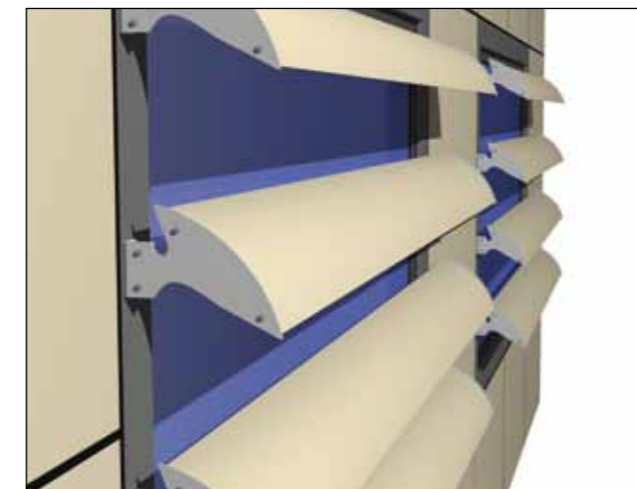

Spectacle and comfort have never been as closest as now. The internal comfort, the daily aesthetic, noble materials and nigh spectacle has been perfectly matched with this system.

MASCARET

Système ajouré aux formes rythmées, Mascaret filtre la lumière du jour. Ses perforations réalisées sur mesure créent une dynamique visuelle et une transparence qui illuminent ou tamisent l'espace selon l'heure, le temps et les saisons. Sa finition perforée permet une utilisation en brise-soleil vertical ou horizontal.

Mascaret is a wavy openwork system that filters daylight. Its customised perforations create a dynamic appearance and a transparency to illuminate or filter the space depending on the time, weather, and season. Its perforated finish can be used as a vertical or horizontal sun shade.

TRAPEZA SUNSTYL

Des formes classiques, un design perfectionné : c'est le résultat obtenu grâce à ces systèmes. Ces Brise-soleil offrent un juste équilibre entre confort et façade aux lignes traditionnelles.

Traditional shapes, aesthetic improved to its maximum expression; that is the result of our systems. These systems get the right balance between comfort and traditional façades.

SLAT SUNSTYL

Intégration aux façades, grande variété de coloris grâce au Colorissime, confort d'été, design : tout est possible avec ces Brise-soleil. La multiplicité des solutions permet de donner une identité architecturale aux façades et de les dynamiser.