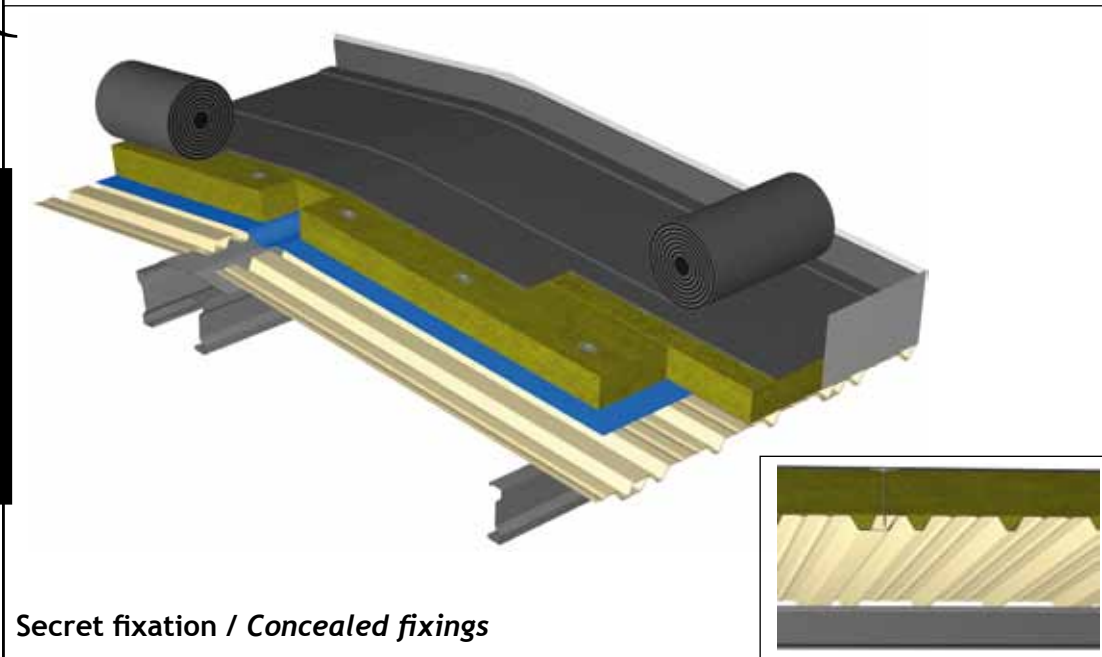

GLOBALROOF HACIERCO C

Secret fixation / Concealed fixings

GLOBALROOF trames parallèles avec étanchéité /
waterproof steel decking

Hacierco

Garderie Tübingen /
Nursery
Architecte / Architect:
Huthmacher

Toit végétal / Green roof / Environnement / Environment / Géométrie / Geometry