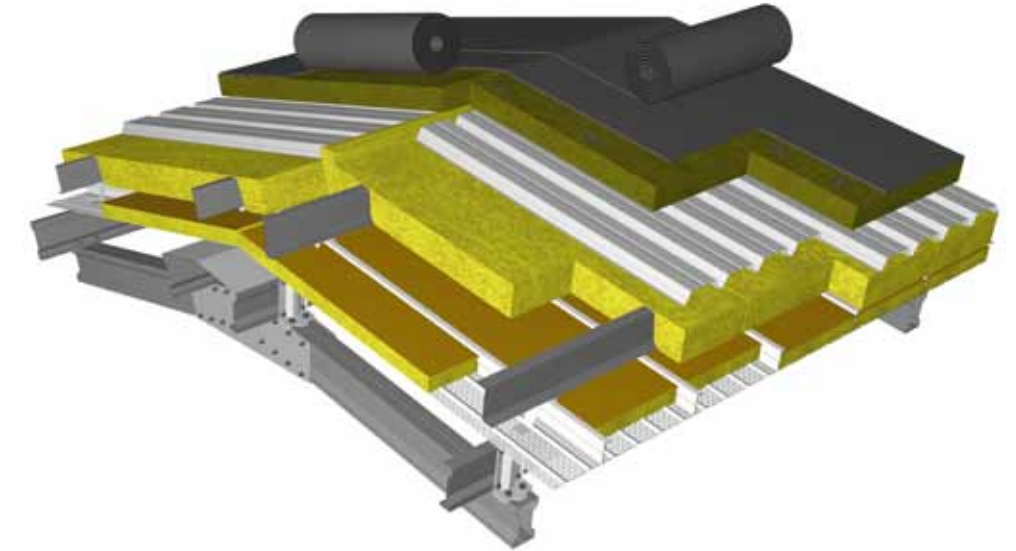

LES ATOUTS THE BENEFITS

TOITURES HORIZONS ARVAL ARVAL HORIZONS ROOF

LES TOITURES HORIZONS ARVAL ARVAL HORIZONS ROOF

CRÉER DE FAIBLES PENTES ET DES TOITURES VÉGÉTALES CREATE GENTLE SLOPES AND GREEN ROOFS

- **Adaptation aux très faibles pentes :**
Ces toitures économiques conviennent à des pentes faibles - en général comprises entre 3 et 5% -, très répandues dans les bâtiments industriels et de stockage.
- **Adaptation to very gentle slopes:**
These economical roofs are ideal for gentle slopes, generally from 3% to 5% pitch, and very widely used in industrial buildings and warehouses.
- **Valeur ajoutée esthétique :**
La conception des systèmes horizons permet de créer des formes spécifiques, donnant du rythme et du mouvement aux toitures.
- **Aesthetic added value:**
The horizons systems are designed to enable the creation of unique shapes, thus giving the roofs a sense of rhythm and movement.
- **Le concept a été modernisé et l'usage étendu pour réaliser des toitures intégrées dans le paysage grâce à une végétalisation de surface. Dans un souci de recherche esthétique, Arval développe les systèmes GLOBALROOF HACIERCO C permettant de masquer la fixation de l'isolant ou des membranes, afin de donner une finition intérieure soignée dans le bâtiment.**
- **The design has been modernised and the use has been extended to produce roofs integrated into the landscape by laying a green surface of vegetation. As a result of aesthetic research, Arval has developed GLOBALROOF HACIERCO C systems that enable the fixings of insulating materials and membranes to be concealed, providing a tidy interior finish.**

GLOBALROOF HACIERCO C

Secret fixation / Concealed fixings

GLOBALROOF trames parallèles avec étanchéité /
waterproof steel decking

Hacierco

Garderie Tübingen /
Nursery
Architecte / Architect:
Huthmacher

Toit végétal / Green roof / Environnement / Environment / Géométrie / Geometry