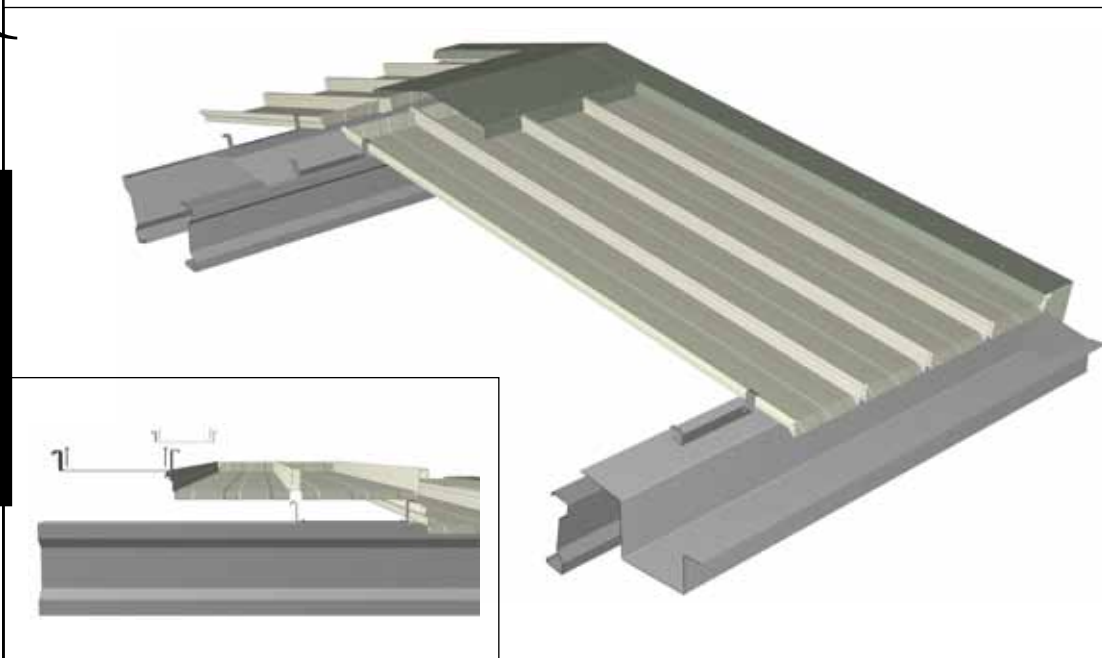

Toit végétal / Green roof / Environnement / Environment / Géométrie / Geometry

TACDECK