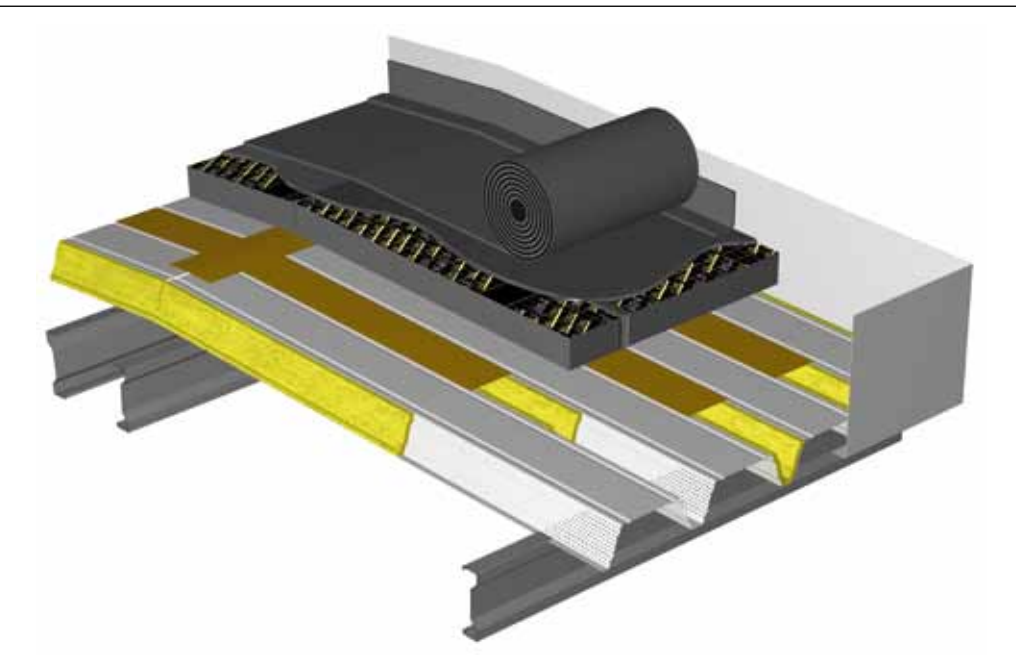

HAIRAQUATIC