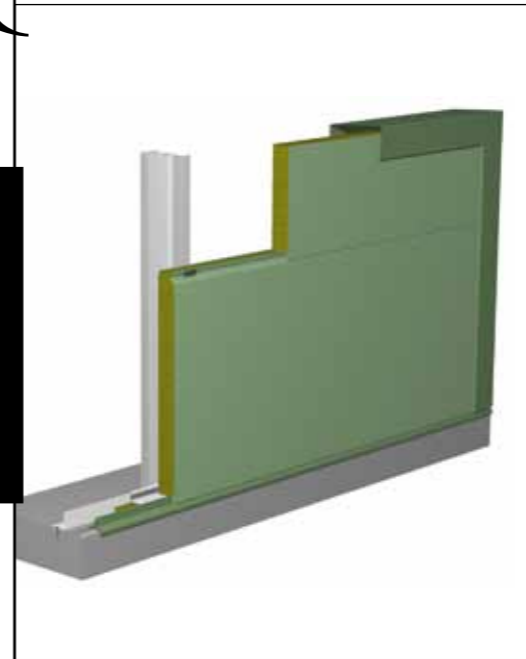

Hairplan

Los sistemas de fachadas clásicas / Os sistemas fachadas clássicas

ALLIANCE

PROMISTYL

PROMISOL-ONDATHERM

LA GAMA ALLIANCE
Alliance consiste en una serie de paneles de tipo sandwich prefabricado con espuma de poliuretano, con diferente aspecto superficial exterior y sistema de ensamblado compatible: Frequencisol, Promisol, Hainautliss, Hainautlinéa, Promline. Liso, con microperfilado, nervado u ondulado, el paramento exterior ofrece una amplia oferta de formas con fijaciones ocultas. La gama se completa con paneles sandwich con alma de lana de roca PROMISTYL con diferentes paramentos y encajes compatibles.

A GAMA ALLIANCE
Alliance é um conjunto de painéis sandwichs com isolamento em espuma de poliuretano, permitindo diferentes tipos de acabamento exterior e ligas compatíveis: Frequencisol, Promisol, Hainautliss, Hainautlinéa, Promline. Liso, micronervurado, nervurado ou ondulado, o acabamento exterior oferece um vasto leque de formas com fixações ocultas. A gama é completada por painéis sandwichs com alma lã de rocha PROMISTYL e com diferentes acessórios e encaixes compatíveis entre si.