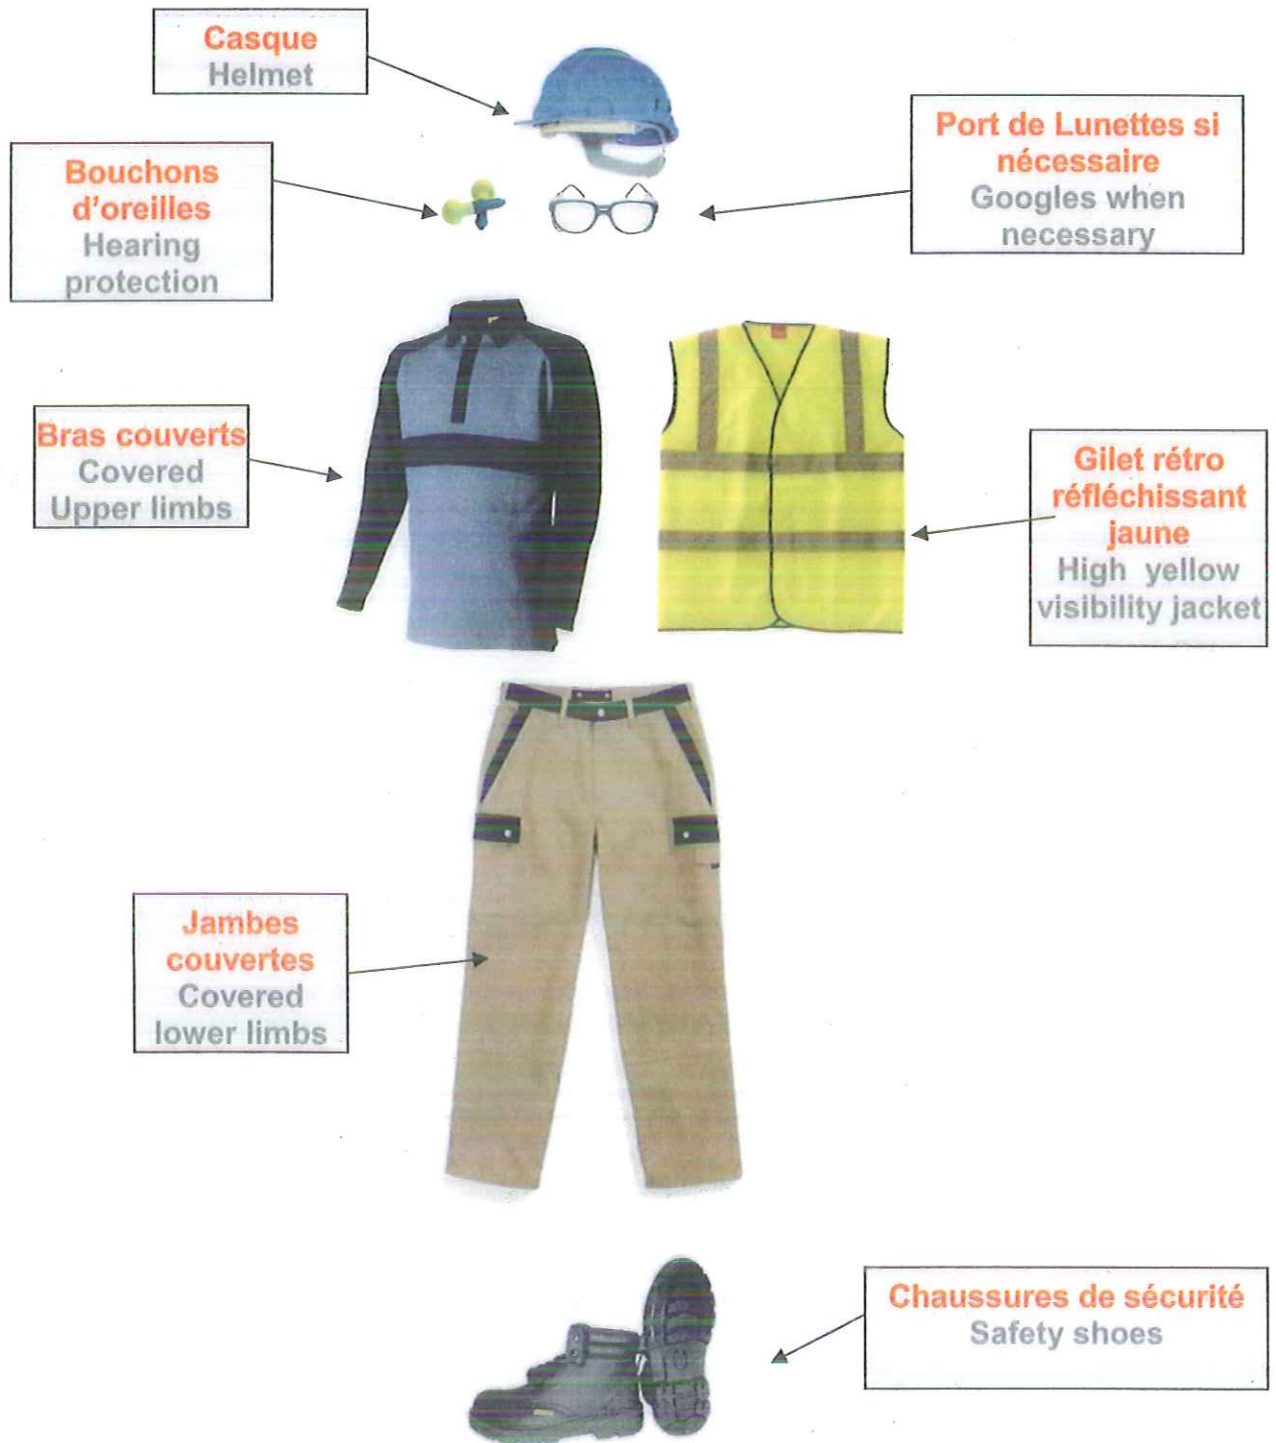

EPI POUR CHAUFFEURS / PPE FOR DRIVERS

Détail des EPI (équipements de protection individuelle) à porter par les chauffeurs lorsqu'ils entrent dans un atelier AMSSC.

Description of the PPE (personal protective equipments) to be worn by drivers when entering an AMSSC shop floor.